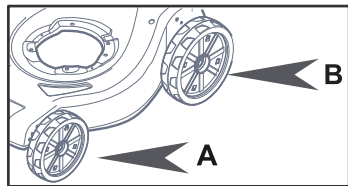

BUSHING Version - Ø 200

BALL BEARING Version - Ø 200

BUSHING Version - Ø 280

BALL BEARING Version - Ø 280

Wheels							
POS	PART. NO	Q.ty	DESCRIPTION	DESCRIZIONE	DESCRIPTION	BESCHREIBUNG	REMARKS
1	381007481/1	2	Wheel Ø 200	Ruota Ø 200	Roue Ø 200	Rad Ø 200	
2	322042064/0	8	Bush	Bussola	Douille	Büchse	
3	381007435/1	2	Wheel Ø 200	Ruota Ø 200	Roue Ø 200	Rad Ø 200	
4	119216035/0	8	Bearing	Cuscinetto	Coussinet	Lager	
5	381007483/1	2	Wheel Ø 200	Ruota Ø 200	Roue Ø 200	Rad Ø 200	
6	381007416/2	2	Wheel Ø 200	Ruota Ø 200	Roue Ø 200	Rad Ø 200	
7	381007478/1	2	Wheel Ø 280	Ruota Ø 280	Roue Ø 280	Rad Ø 280	
8	381007417/2	2	Wheel Ø 280	Ruota Ø 280	Roue Ø 280	Rad Ø 280	
9	381007485/1	2	Wheel Ø 280	Ruota Ø 280	Roue Ø 280	Rad Ø 280	
10	381007436/1	2	Wheel Ø 280	Ruota Ø 280	Roue Ø 280	Rad Ø 280	