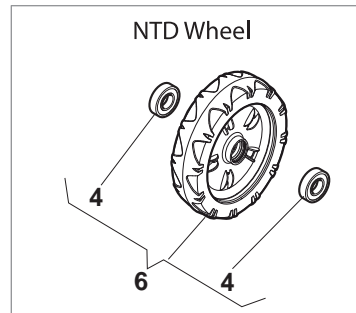

BALL BEARING Version - Ø 200

Wheels							
POS	PART. NO	Q.ty	DESCRIPTION	DESCRIZIONE	DESCRIPTION	BESCHREIBUNG	REMARKS
1	381007481/1	2	Wheel Ø 200	Ruota Ø 200	Roue Ø 200	Rad Ø 200	
2	322042064/0	8	Bush	Bussola	Douille	Büchse	
3	381007435/1	2	Wheel Ø 200	Ruota Ø 200	Roue Ø 200	Rad Ø 200	
4	119216035/0	8	Bearing	Cuscinetto	Coussinet	Lager	
5	381007483/1	2	Wheel Ø 200	Ruota Ø 200	Roue Ø 200	Rad Ø 200	
6	381007416/2	2	Wheel Ø 200	Ruota Ø 200	Roue Ø 200	Rad Ø 200	
7	381007478/1	2	Wheel Ø 280	Ruota Ø 280	Roue Ø 280	Rad Ø 280	
8	381007417/2	2	Wheel Ø 280	Ruota Ø 280	Roue Ø 280	Rad Ø 280	
9	381007485/1	2	Wheel Ø 280	Ruota Ø 280	Roue Ø 280	Rad Ø 280	
10	381007436/1	2	Wheel Ø 280	Ruota Ø 280	Roue Ø 280	Rad Ø 280