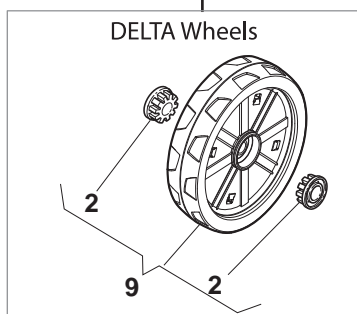

BUSHING Version - Ø 280

Wheels							
POS	PART. NO	Q.ty	DESCRIPTION	DESCRIZIONE	DESCRIPTION	BESCHREIBUNG	REMARKS
1	381007481/1	2	Wheel Ø 200	Ruota Ø 200	Roue Ø 200	Rad Ø 200	
2	322042064/0	8	Bush	Bussola	Douille	Büchse	
3	381007435/1	2	Wheel Ø 200	Ruota Ø 200	Roue Ø 200	Rad Ø 200	
4	119216035/0	8	Bearing	Cuscinetto	Coussinet	Lager	
5	381007483/1	2	Wheel Ø 200	Ruota Ø 200	Roue Ø 200	Rad Ø 200	
6	381007416/2	2	Wheel Ø 200	Ruota Ø 200	Roue Ø 200	Rad Ø 200	
7	381007478/1	2	Wheel Ø 280	Ruota Ø 280	Roue Ø 280	Rad Ø 280	
8	381007417/2	2	Wheel Ø 280	Ruota Ø 280	Roue Ø 280	Rad Ø 280	
9	381007485/1	2	Wheel Ø 280	Ruota Ø 280	Roue Ø 280	Rad Ø 280	
10	381007436/1	2	Wheel Ø 280	Ruota Ø 280	Roue Ø 280	Rad Ø 280