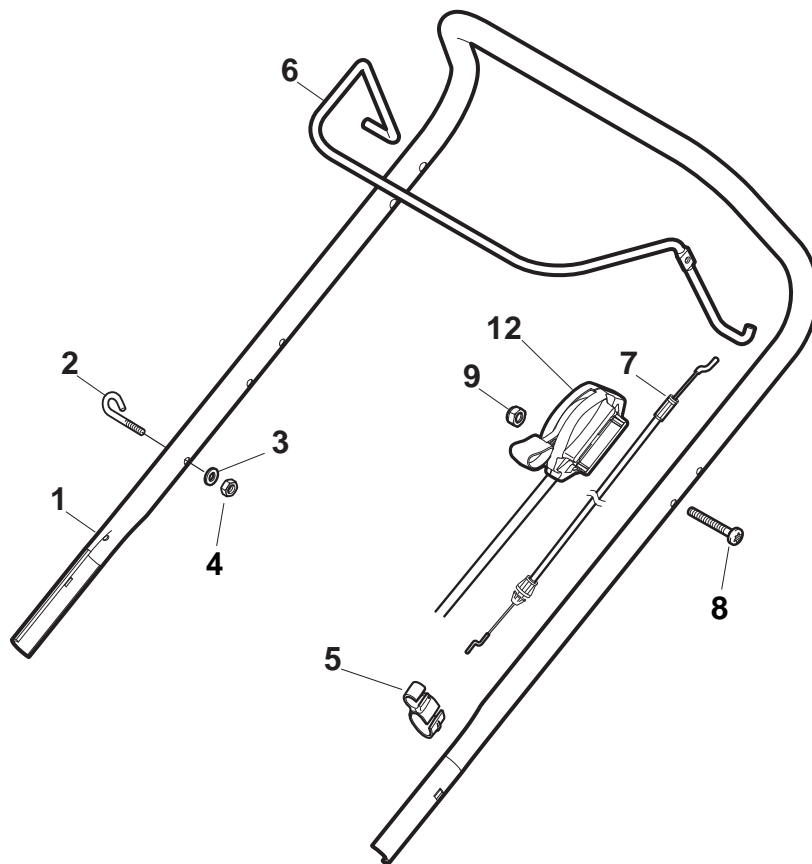

Handle, Upper Part							
POS	PART. NO	Q.ty	DESCRIPTION	DESCRIZIONE	DESCRIPTION	BESCHREIBUNG	REMARKS
1	381006739/1	1	Handle, Upper Part	Manico, Parte Sup	Mancheron, Partie Superieure	Holm, Oberteil	Black
1	381006745/1	1	Handle, Upper Part with sponge handgrip	Manico, Parte Sup. con impugantura in spugna	Mancheron, Partie Superieure avec éponge poignée	Holm, Oberteil Handgriff Schwamm	Black
1	381006754/0	1	Handle, Upper Part with sponge handgrip Yellow	Manico, Parte Sup. con impugantura in spugna Giallo	Mancheron, Partie Superieure avec éponge poignée Jaune	Holm, Oberteil Handgriff Schwamm Gelb	Yellow
2	122430313/0	1	Guide Spring	Molla Guida	Ressort De Guide	Feder Führer	
3	112521330/0	1	Washer	Rosetta	Rondelle	Scheibe	
4	112154510/0	1	Nut	Dado	Ecrou	Mutter	
5	118390020/0	1	Fairlead	Fermacavo	Fixation Cable	Kabelbefestigung	
6	181003363/1	1	Lever, Engine Brake Black	Leva Freno Motore Nero	Levier Frein Moteur Noir	Hebel, Motorbremse Schwarz	Black
6	381003365/0	1	Lever, Engine Brake Yellow	Leva Freno Motore, Giallo	Levier Frein Moteur Jaune	Hebel, Motorbremse, Gelb	Yellow
6	381003376/0	1	Lever, Engine Brake Red	Leva Freno Motore, Rosso	Levier Frein Moteur Rouge	Hebel, Motorbremse, Rot	Red
7	181030054/0	1	Cable, Thread Engine Brake	Cavo Freno Motore	Cable Frein Moteur	Kabel, Motorbremse	for GGP V35-SV40
7	181030087/0	1	Cable, Thread Engine Brake	Cavo Freno Motore	Cable Frein Moteur	Kabel, Motorbremse	for B&S-GGP Engine
7	181030088/0	1	Cable, Thread Engine Brake	Cavo Freno Motore	Cable Frein Moteur	Kabel, Motorbremse	For HONDA Engine
8	112727783/0	1	Screw	Vite	Vis	Schraube	
9	112154510/0	1	Nut	Dado	Ecrou	Mutter	
12	181005504/1	1	Throttle Cable	Cavo Acceleratore	Cable, Accelérateur	Gashebel Kabel	for GGP V35-SV40
12	181005512/0	1	Throttle Cable	Cavo Acceleratore	Cable, Accelérateur	Gashebel Kabel	for GGP 140-160-196-160S
12	181005512/0	1	Throttle Cable	Cavo Acceleratore	Cable, Accelérateur	Gashebel Kabel	GCV135-160
12	181005513/0	1	Throttle Cable	Cavo Acceleratore	Cable, Accelérateur	Gashebel Kabel	GCV190
12	181005516/0	1	Throttle Cable	Cavo Acceleratore	Cable, Accelérateur	Gashebel Kabel	for B&S 625-650-675-675ES Series
12	181005525/0	1	Throttle Cable	Cavo Acceleratore	Cable, Accelérateur	Gashebel Kabel	for B&S 500E-550E-575EX
12	181005526/0	1	Throttle Cable	Cavo Acceleratore	Cable, Accelérateur	Gashebel Kabel	for B&S 850 series
12	181005532/0	1	Throttle Cable	Cavo Acceleratore	Cable, Accelérateur	Gashebel Kabel	for GGP 100cc