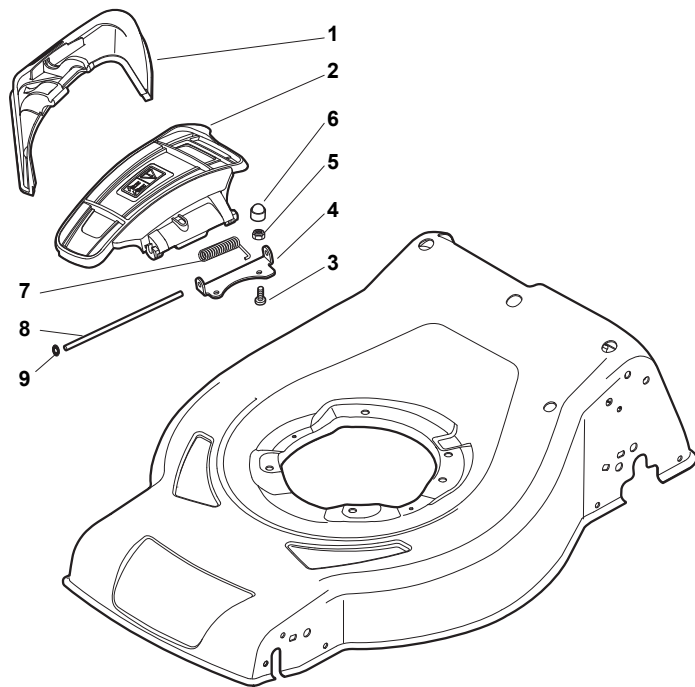

+

= A2

Hub Cap

POS	PART. NO	Q.ty	DESCRIPTION	DESCRIZIONE	DESCRIPTION	BESCHREIBUNG	REMARKS
A1	322110643/0	2	Hub Cap	Coprimezzo	Couvre-Moyeu	Radkappe	
B1	322110644/0	2	Hub Cap	Coprimezzo	Couvre-Moyeu	Radkappe	
A2	322110645/0	2	Hub Cap Grey	Coprimezzo Grigio	Couvre-Moyeu Gris	Radkappe Grau	
B2	322110646/0	2	Hub Cap Grey	Coprimezzo Grigio	Couvre-Moyeu Gris	Radkappe Grau	
A3	322110687/0	2	Hub Cap Grey	Coprimezzo Grigio	Couvre-Moyeu Gris	Radkappe Grau	
B3	322110641/0	2	Hub Cap Grey	Coprimezzo Grigio	Couvre-Moyeu Gris	Radkappe Grau	

Ejection Guard

POS	PART. NO	Q.ty	DESCRIPTION	DESCRIZIONE	DESCRIPTION	BESCHREIBUNG	REMARKS
1	322108309/0	1	Rear Conveyor Assy	Convogl. Posteriore	Convoyeur Post.	Hinterleitblechsatz	Black
2	322600238/0	1	Ejection Guard	Protezione Uscita	Protection Sortie	Auswurfschutz	
3	112727803/0	2	Screw	Vite	Vis	Schraube	
4	322806639/0	1	Fulcrum Pin	Perno Fulcro	Pivot	Gelenkpunkt	
5	112154510/0	2	Nut	Dado	Ecrou	Mutter	
6	118203853/0	2	Protection	Cappuccio	Capuchon	Stecker	
7	122450456/0	1	Spring	Molla	Ressort	Feder	
8	122517869/0	1	Pin	Perno	Pivot	Bolzen	
9	112604896/0	2	Crown Fastener	Fissatore A Corona	Fixateur A Couronne	Kronescheibe	