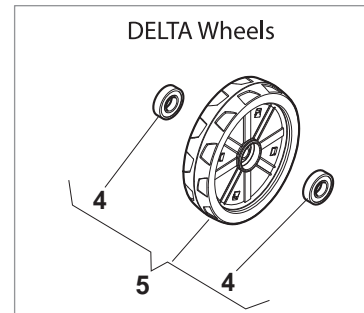

BALL BEARING Version - Ø 200

Wheels							
POS	PART. NO	Q.ty	DESCRIPTION	DESCRIZIONE	DESCRIPTION	BESCHREIBUNG	REMARKS
1	381007481/1	2	Wheel Ø 200	Ruota Ø 200	Roue Ø 200	Rad Ø 200	
2	322042064/0	8	Bush	Bussola	Douille	Büchse	
3	381007435/1	2	Wheel Ø 200	Ruota Ø 200	Roue Ø 200	Rad Ø 200	
4	119216035/0	8	Bearing	Cuscinetto	Coussinet	Lager	
5	381007483/1	2	Wheel Ø 200	Ruota Ø 200	Roue Ø 200	Rad Ø 200	
6	381007416/2	2	Wheel Ø 200	Ruota Ø 200	Roue Ø 200	Rad Ø 200	
7	381007478/1	2	Wheel Ø 280	Ruota Ø 280	Roue Ø 280	Rad Ø 280	
8	381007417/2	2	Wheel Ø 280	Ruota Ø 280	Roue Ø 280	Rad Ø 280	
9	381007485/1	2	Wheel Ø 280	Ruota Ø 280	Roue Ø 280	Rad Ø 280	
10	381007436/1	2	Wheel Ø 280	Ruota Ø 280	Roue Ø 280	Rad Ø 280