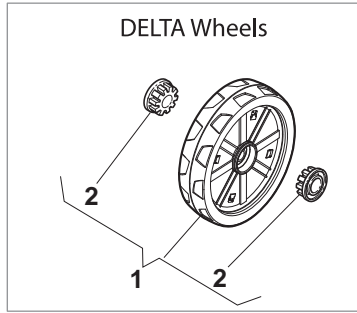

BUSHING Version - Ø 200

Wheels							
POS	PART. NO	Q.ty	DESCRIPTION	DESCRIZIONE	DESCRIPTION	BESCHREIBUNG	REMARKS
1	381007481/1	2	Wheel Ø 200	Ruota Ø 200	Roue Ø 200	Rad Ø 200	
2	322042064/0	8	Bush	Bussola	Douille	Büchse	
3	381007435/1	2	Wheel Ø 200	Ruota Ø 200	Roue Ø 200	Rad Ø 200	
4	119216035/0	8	Bearing	Cuscinetto	Coussinet	Lager	
5	381007483/1	2	Wheel Ø 200	Ruota Ø 200	Roue Ø 200	Rad Ø 200	
6	381007416/2	2	Wheel Ø 200	Ruota Ø 200	Roue Ø 200	Rad Ø 200	
7	381007478/1	2	Wheel Ø 280	Ruota Ø 280	Roue Ø 280	Rad Ø 280	
8	381007417/2	2	Wheel Ø 280	Ruota Ø 280	Roue Ø 280	Rad Ø 280	
9	381007485/1	2	Wheel Ø 280	Ruota Ø 280	Roue Ø 280	Rad Ø 280	
10	381007436/1	2	Wheel Ø 280	Ruota Ø 280	Roue Ø 280	Rad Ø 280