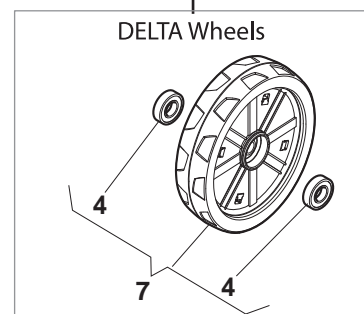

BALL BEARING Version - Ø 280

Wheels							
POS	PART. NO	Q.ty	DESCRIPTION	DESCRIZIONE	DESCRIPTION	BESCHREIBUNG	REMARKS
1	381007481/1	2	Wheel Ø 200	Ruota Ø 200	Roue Ø 200	Rad Ø 200	
2	322042064/0	8	Bush	Bussola	Douille	Büchse	
3	381007435/1	2	Wheel Ø 200	Ruota Ø 200	Roue Ø 200	Rad Ø 200	
4	119216035/0	8	Bearing	Cuscinetto	Coussinet	Lager	
5	381007483/1	2	Wheel Ø 200	Ruota Ø 200	Roue Ø 200	Rad Ø 200	
6	381007416/2	2	Wheel Ø 200	Ruota Ø 200	Roue Ø 200	Rad Ø 200	
7	381007478/1	2	Wheel Ø 280	Ruota Ø 280	Roue Ø 280	Rad Ø 280	
8	381007417/2	2	Wheel Ø 280	Ruota Ø 280	Roue Ø 280	Rad Ø 280	
9	381007485/1	2	Wheel Ø 280	Ruota Ø 280	Roue Ø 280	Rad Ø 280	
10	381007436/1	2	Wheel Ø 280	Ruota Ø 280	Roue Ø 280	Rad Ø 280