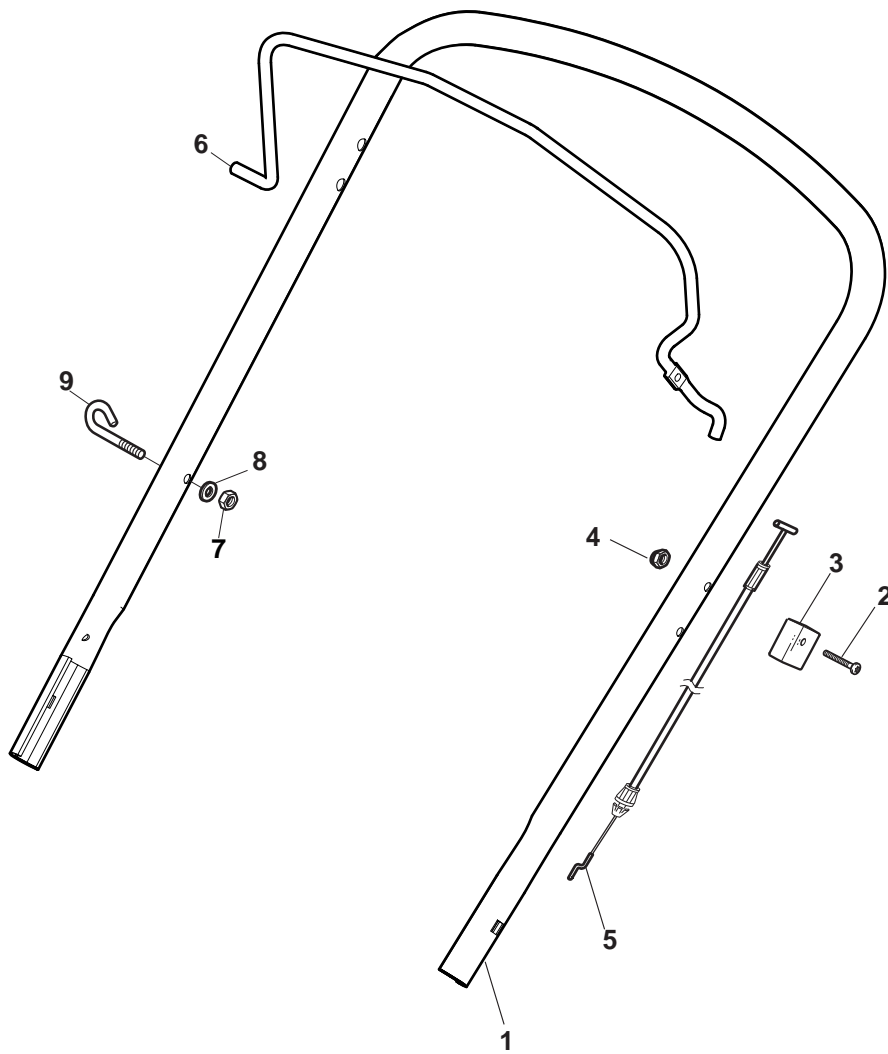

Handle, Upper Part							
POS	PART. NO	Q.ty	DESCRIPTION	DESCRIZIONE	DESCRIPTION	BESCHREIBUNG	REMARKS
1	381006740/0	1	Handle, Upper Part	Manico, Parte Sup	Mancheron, Partie Superieure	Holm, Oberteil	
2	112727788/0	1	Screw	Vite	Vis	Schraube	
3	322551640/0	1	Plate	Piastrina	Plaquette	Plättchen	
4	112154510/0	1	Nut	Dado	Ecrou	Mutter	
5	181030053/0	1	Cable, Thread Engine Brake	Cavo Freno Motore	Cable Frein Moteur	Kabel, Motorbremse	for GGP V35-SV40
5	181030089/0	1	Cable, Thread Engine Brake	Cavo Freno Motore	Cable Frein Moteur	Kabel, Motorbremse	for B&S-GGP-HONDA Engine
6	181003369/0	1	Lever, Engine Brake	Leva Freno Motore	Levier Frein Moteur	Hebel, Motorbremse	
7	112154510/0	1	Nut	Dado	Ecrou	Mutter	
8	112521330/0	1	Washer	Rosetta	Rondelle	Scheibe	
9	122430313/0	1	Guide Spring	Molla Guida	Ressort De Guide	Feder Führer