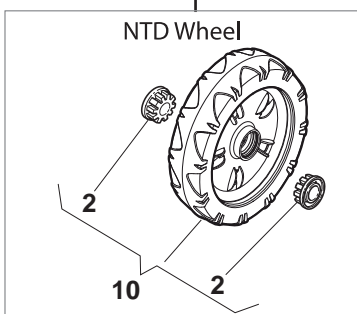

BUSHING Version - Ø 280

Wheels							
POS	PART. NO	Q.ty	DESCRIPTION	DESCRIZIONE	DESCRIPTION	BESCHREIBUNG	REMARKS
1	381007481/1	2	Wheel Ø 200	Ruota Ø 200	Roue Ø 200	Rad Ø 200	
2	322042064/0	8	Bush	Bussola	Douille	Büchse	
3	381007435/1	2	Wheel Ø 200	Ruota Ø 200	Roue Ø 200	Rad Ø 200	
4	119216035/0	8	Bearing	Cuscinetto	Coussinet	Lager	
5	381007483/1	2	Wheel Ø 200	Ruota Ø 200	Roue Ø 200	Rad Ø 200	
6	381007416/2	2	Wheel Ø 200	Ruota Ø 200	Roue Ø 200	Rad Ø 200	
7	381007478/1	2	Wheel Ø 280	Ruota Ø 280	Roue Ø 280	Rad Ø 280	
8	381007417/2	2	Wheel Ø 280	Ruota Ø 280	Roue Ø 280	Rad Ø 280	
9	381007485/1	2	Wheel Ø 280	Ruota Ø 280	Roue Ø 280	Rad Ø 280	
10	381007436/1	2	Wheel Ø 280	Ruota Ø 280	Roue Ø 280	Rad Ø 280