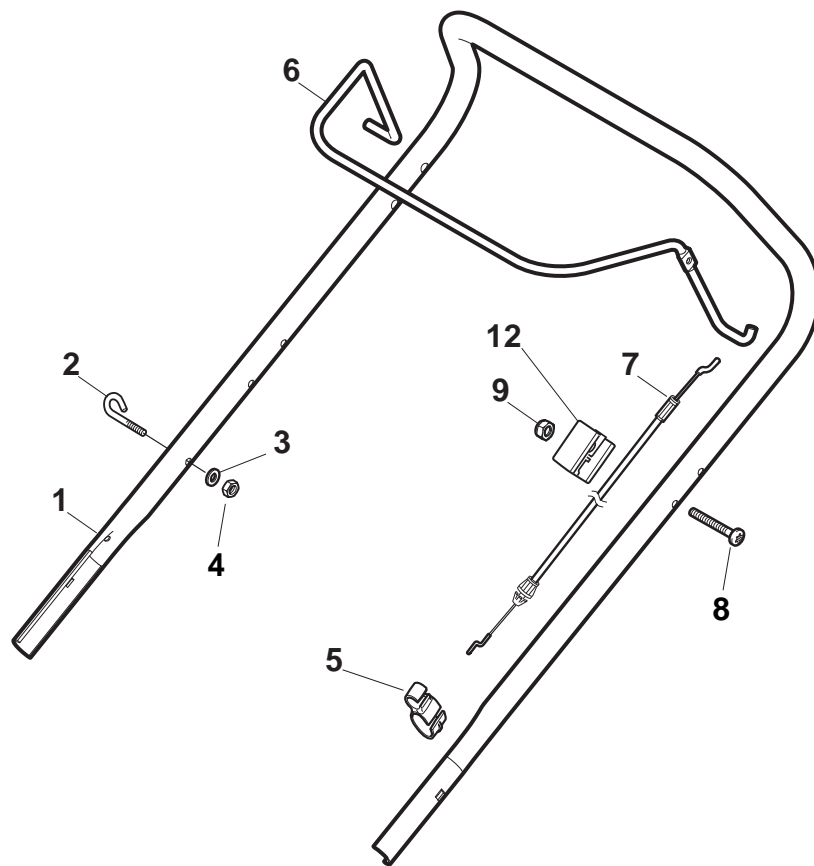

Handle, Upper Part							
POS	PART. NO	Q.ty	DESCRIPTION	DESCRIZIONE	DESCRIPTION	BESCHREIBUNG	REMARKS
1	381006739/1	1	Handle, Upper Part	Manico, Parte Sup	Mancheron, Partie Superieure	Holm, Oberteil	Black
1	381006745/1	1	Handle, Upper Part with sponge handgrip	Manico, Parte Sup. con impugantura in spugna	Mancheron, Partie Superieure avec éponge poignée	Holm, Oberteil Handgriff Schwamm	Black
1	381006754/0	1	Handle, Upper Part with sponge handgrip Yellow	Manico, Parte Sup. con impugantura in spugna Giallo	Mancheron, Partie Superieure avec éponge poignée Jaune	Holm, Oberteil Handgriff Schwamm Gelb	Yellow
2	122430313/0	1	Guide Spring	Molla Guida	Ressort De Guide	Feder Führer	
3	112521330/0	1	Washer	Rosetta	Rondelle	Scheibe	
4	112154510/0	1	Nut	Dado	Ecrou	Mutter	
5	118390020/0	1	Fairlead	Fermacavo	Fixation Cable	Kabelbefestigung	
6	181003363/1	1	Lever, Engine Brake Black	Leva Freno Motore Nero	Levier Frein Moteur Noir	Hebel, Motorbremse Schwarz	Black
6	381003365/0	1	Lever, Engine Brake Yellow	Leva Freno Motore, Giallo	Levier Frein Moteur Jaune	Hebel, Motorbremse, Gelb	Yellow
6	381003376/0	1	Lever, Engine Brake Red	Leva Freno Motore, Rosso	Levier Frein Moteur Rouge	Hebel, Motorbremse, Rot	Red
7	181030054/0	1	Cable, Thread Engine Brake	Cavo Freno Motore	Cable Frein Moteur	Kabel, Motorbremse	for GGP V35-SV40
7	181030087/0	1	Cable, Thread Engine Brake	Cavo Freno Motore	Cable Frein Moteur	Kabel, Motorbremse	for B&S-GGP Engine
7	181030088/0	1	Cable, Thread Engine Brake	Cavo Freno Motore	Cable Frein Moteur	Kabel, Motorbremse	For HONDA Engine
8	112727783/0	1	Screw	Vite	Vis	Schraube	
9	112154510/0	1	Nut	Dado	Ecrou	Mutter	
12	322551640/0	1	Plate	Piastrina	Plaquette	Plättchen