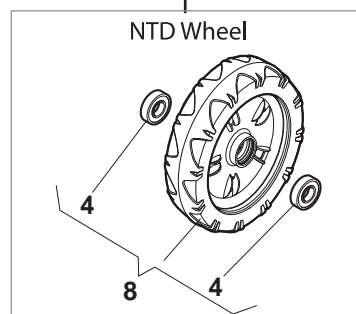

BALL BEARING Version - Ø 280

Wheels							
POS	PART. NO	Q.ty	DESCRIPTION	DESCRIZIONE	DESCRIPTION	BESCHREIBUNG	REMARKS
1	381007481/1	2	Wheel Ø 200	Ruota Ø 200	Roue Ø 200	Rad Ø 200	
2	322042064/0	8	Bush	Bussola	Douille	Büchse	
3	381007435/1	2	Wheel Ø 200	Ruota Ø 200	Roue Ø 200	Rad Ø 200	
4	119216035/0	8	Bearing	Cuscinetto	Coussinet	Lager	
5	381007483/1	2	Wheel Ø 200	Ruota Ø 200	Roue Ø 200	Rad Ø 200	
6	381007416/2	2	Wheel Ø 200	Ruota Ø 200	Roue Ø 200	Rad Ø 200	
7	381007478/1	2	Wheel Ø 280	Ruota Ø 280	Roue Ø 280	Rad Ø 280	
8	381007417/2	2	Wheel Ø 280	Ruota Ø 280	Roue Ø 280	Rad Ø 280	
9	381007485/1	2	Wheel Ø 280	Ruota Ø 280	Roue Ø 280	Rad Ø 280	
10	381007436/1	2	Wheel Ø 280	Ruota Ø 280	Roue Ø 280	Rad Ø 280