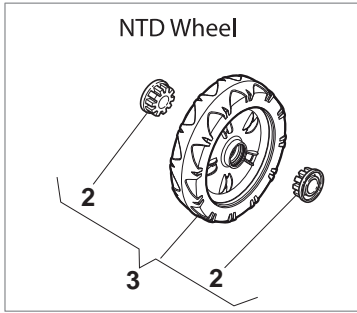

BUSHING Version - Ø 200

Wheels							
POS	PART. NO	Q.ty	DESCRIPTION	DESCRIZIONE	DESCRIPTION	BESCHREIBUNG	REMARKS
1	381007481/1	2	Wheel Ø 200	Ruota Ø 200	Roue Ø 200	Rad Ø 200	
2	322042064/0	8	Bush	Bussola	Douille	Büchse	
3	381007435/1	2	Wheel Ø 200	Ruota Ø 200	Roue Ø 200	Rad Ø 200	
4	119216035/0	8	Bearing	Cuscinetto	Coussinet	Lager	
5	381007483/1	2	Wheel Ø 200	Ruota Ø 200	Roue Ø 200	Rad Ø 200	
6	381007416/2	2	Wheel Ø 200	Ruota Ø 200	Roue Ø 200	Rad Ø 200	
7	381007478/1	2	Wheel Ø 280	Ruota Ø 280	Roue Ø 280	Rad Ø 280	
8	381007417/2	2	Wheel Ø 280	Ruota Ø 280	Roue Ø 280	Rad Ø 280	
9	381007485/1	2	Wheel Ø 280	Ruota Ø 280	Roue Ø 280	Rad Ø 280	
10	381007436/1	2	Wheel Ø 280	Ruota Ø 280	Roue Ø 280	Rad Ø 280